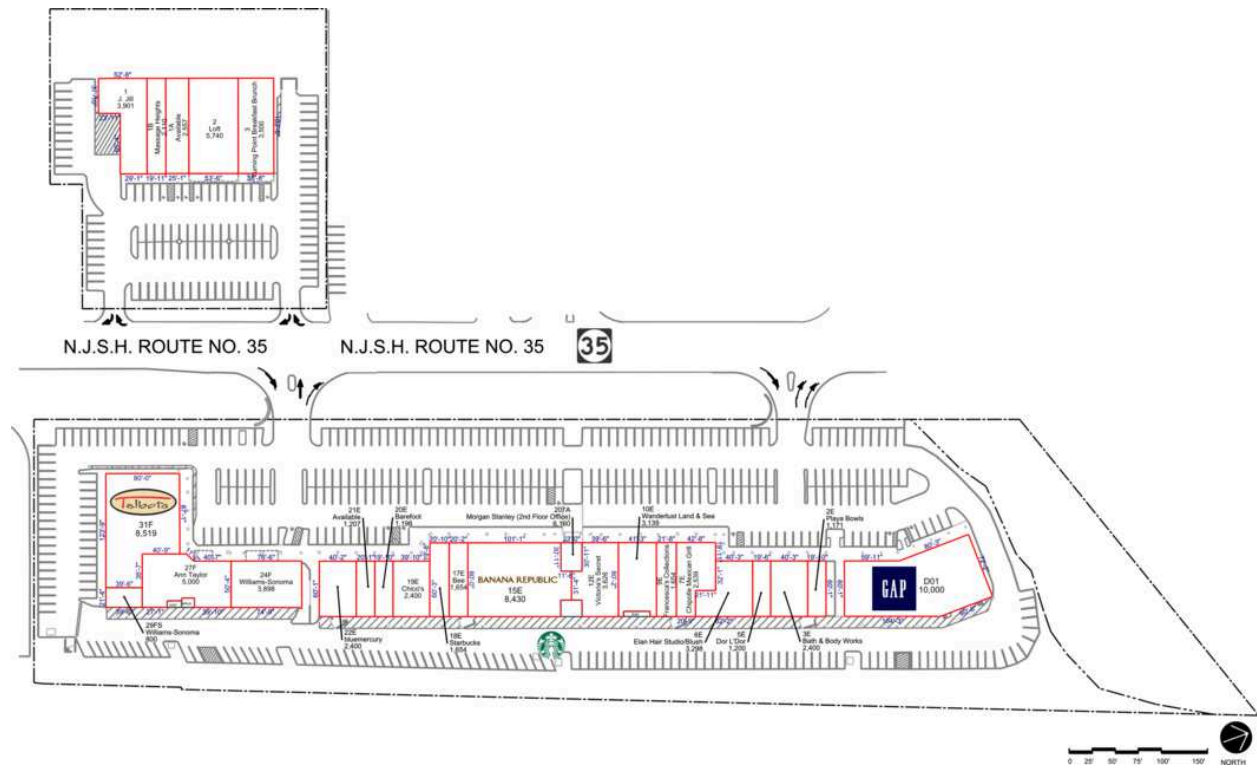

Brook 35 & West

21E AVAILABLE	1,207 SF	12E Victoria's Secret	3,626 SF
1A AVAILABLE	2,557 SF	15E Banana Republic	8,430 SF
D01 Gap	10,000 SF	17E Bee	1,654 SF
1 J. Jill	3,901 SF	18E Starbucks	1,654 SF
1B Massage Heights	2,110 SF	19E Chico's	2,400 SF
2 Loft	5,740 SF	20E Barefoot	1,198 SF
2E Playa Bowls	1,171 SF	22E Bluemercury	2,400 SF
3 Turning Point Breakfast Brunch	3,500 SF	24F Williams-Sonoma	3,898 SF
3E Bath & Body Works	2,400 SF	27F Ann Taylor	5,000 SF
5E Dor L'Dor	1,200 SF	29FS Williams-Sonoma	800 SF
6E Elan Hair Studio/Blush	3,298 SF	31F Talbots	8,519 SF
7E Chipotle Mexican Grill	2,539 SF	207A Morgan Stanley	6,160 SF
9E Francesca's Collections	1,654 SF	208A Banana Republic	800 SF
10E Wanderlust Land & Sea	3,139 SF		