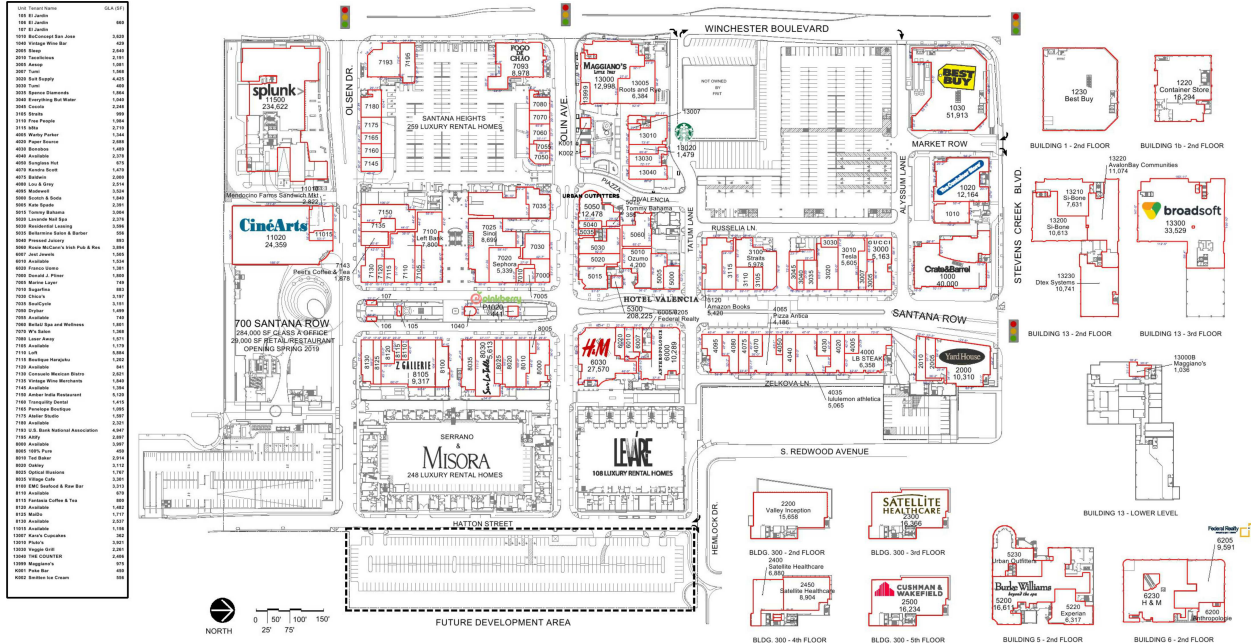

# Santana Row

<b>8110 AVAILABLE</b>	670 SF	P1020 Pinkberry	441 SF
<b>7055 AVAILABLE</b>	740 SF	105, 106, 107 El Jardin	660 SF
<b>7120 AVAILABLE</b>	841 SF	1000 Crate & Barrel	40,000 SF
<b>11015 AVAILABLE</b>	1,156 SF	1010 BoConcept San Jose	3,620 SF
<b>7105 AVAILABLE</b>	1,179 SF	1020, 1220 Container Store	28,458 SF
<b>7145 AVAILABLE</b>	1,394 SF	1030, 1230 Best Buy	51,913 SF
<b>8120 AVAILABLE</b>	1,482 SF	1040 Vintage Wine Bar	429 SF
<b>6010 AVAILABLE</b>	1,534 SF	2000 Yard House Restaurant	10,310 SF
<b>7180 AVAILABLE</b>	2,321 SF	2005 Sleep	2,640 SF
<b>4040 AVAILABLE</b>	2,378 SF	2010 Tacolicious	2,191 SF
<b>8130 AVAILABLE</b>	2,537 SF	2200 Valley Inception	15,658 SF
<b>8000 AVAILABLE</b>	3,997 SF	2300, 2400, 2450 Satellite Healthcare	32,150 SF
K001 Poke Bar	450 SF	2500 Cushman & Wakefield	16,234 SF
K002 Smitten Ice Cream	556 SF	3000 Gucci America	5,163 SF